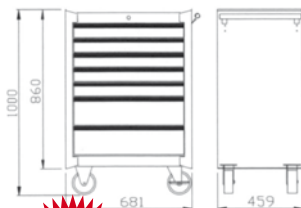

¡LIQUIDACIÓN DE CARROS!

Ref. CM270071

**CARRO 7 CAJONES.
ANTIVUELCO CON PROTECTORES**

MEDIDAS	ANCHO	FONDO	TOTAL	alto sin ruedas
7 cajones	681 mm	459 mm	1.000 mm	860 mm
5 cajones	569 mm	397 mm	74 mm	
2 cajones	569 mm	397 mm	153 mm	
PESO	69 kg con embalaje 71 kg			

588€
ANTES

350€
AHORA

QUEDAN 9 UNIDADES

Ref. CM4047070

CARRO 7 CAJONES

MEDIDAS	ANCHO	FONDO	TOTAL	alto sin ruedas
7 cajones	681 mm	459 mm	1.000 mm	860 mm
5 cajones	569 mm	397 mm	74 mm	
2 cajones	569 mm	397 mm	153 mm	
PESO	69 kg con embalaje 71 kg			

398€
ANTES

270€
AHORA

QUEDAN 9 UNIDADES

Ref. CM4027007

CARRO 7 CAJONES

MEDIDAS	ANCHO	FONDO	TOTAL	alto sin ruedas
7 cajones	681 mm	459 mm	1.000 mm	860 mm
5 cajones	569 mm	397 mm	74 mm	
2 cajones	569 mm	397 mm	153 mm	
PESO	69 kg con embalaje 71 kg			