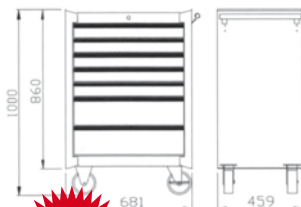

¡LIQUIDACIÓN DE CARROS!

Ref. CM270071

**CARRO 7 CAJONES.
ANTIVUELCO CON PROTECTORES**

MEDIDAS	ANCHO	FONDO	TOTAL	alto sin ruedas
7 cajones	681 mm	459 mm	1.000 mm	860 mm
5 cajones	569 mm	397 mm	74 mm	
2 cajones	569 mm	397 mm	153 mm	
PESO	69 kg con embalaje 71 kg			

588€
ANTES

350€
AHORA

QUEDAN 9 UNIDADES

Ref. CM4047070

CARRO 7 CAJONES

MEDIDAS	ANCHO	FONDO	TOTAL	alto sin ruedas
7 cajones	681 mm	459 mm	1.000 mm	860 mm
5 cajones	569 mm	397 mm	74 mm	
2 cajones	569 mm	397 mm	153 mm	
PESO	69 kg con embalaje 71 kg			

398€
ANTES

270€
AHORA

QUEDAN 9 UNIDADES

Ref. CM4027007

CARRO 7 CAJONES

MEDIDAS	ANCHO	FONDO	TOTAL	alto sin ruedas
7 cajones	681 mm	459 mm	1.000 mm	860 mm
5 cajones	569 mm	397 mm	74 mm	
2 cajones	569 mm	397 mm	153 mm	
PESO	69 kg con embalaje 71 kg			