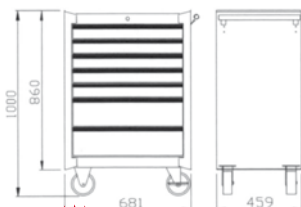

¡LIQUIDACIÓN DE CARROS!

Ref. CM270071

**CARRO 7 CAJONES.
ANTIVUELCO CON PROTECTORES**

MEDIDAS	ANCHO	FONDO	TOTAL	alto sin ruedas
7 cajones	681 mm	459 mm	1.000 mm	860 mm
5 cajones	569 mm	397 mm	74 mm	
2 cajones	569 mm	397 mm	153 mm	
PESO	69 kg con embalaje 71 kg			

588€
ANTES

350€
AHORA

QUEDAN 9 UNIDADES

Ref. CM4047070

CARRO 7 CAJONES

MEDIDAS	ANCHO	FONDO	TOTAL	alto sin ruedas
7 cajones	681 mm	459 mm	1.000 mm	860 mm
5 cajones	569 mm	397 mm	74 mm	
2 cajones	569 mm	397 mm	153 mm	
PESO	69 kg con embalaje 71 kg			

398€
ANTES

270€
AHORA

QUEDAN 9 UNIDADES

Ref. CM4027007

CARRO 7 CAJONES

MEDIDAS	ANCHO	FONDO	TOTAL	alto sin ruedas
7 cajones	681 mm	459 mm	1.000 mm	860 mm
5 cajones	569 mm	397 mm	74 mm	
2 cajones	569 mm	397 mm	153 mm	
PESO	69 kg con embalaje 71 kg			